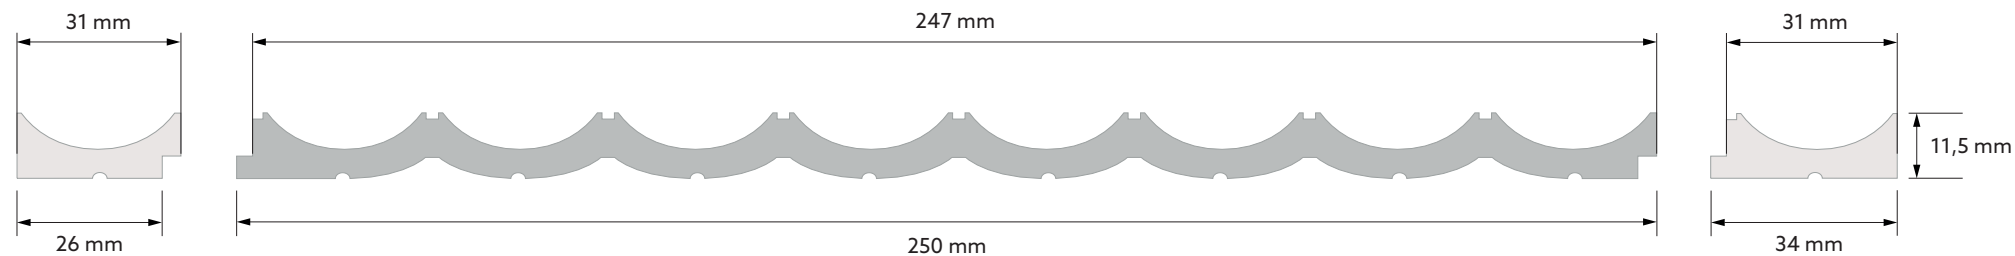

Lumio

PANELE ŚCIENNE

MARDOM
DECOR

WYMIAR POJEDYNCZYCH ELEMENTÓW

ZAKOŃCZENIE LEWE

WP002L (270 cm)
WP002LT (200 cm)

PANEL

WP002 (270 cm)
WP002T (200 cm)