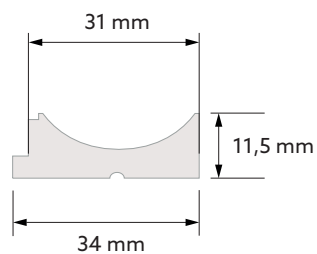

WP002LT (200 cm)

PANEL

WP002 (270 cm)

WP002T (200 cm)

ZAKOŃCZENIE PRAWE

WP002R (270 cm)

WP002RT (200 cm)

DEDYKOWANE ZAKOŃCZENIA

ZAKOŃCZENIE LEWE

WP002L (270 cm)

WP002LT (200 cm)

ZAKOŃCZENIE PRAWE

WP002R (270 cm)

WP002RT (200 cm)

Dekorację z paneli wykończysz na obu brzegach dedykowanymi zakończeniami.

Zakończenia, tak samo jak panele, występują w dwóch długościach: 270 i 200 cm.