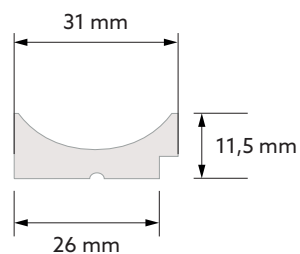

ZAKOŃCZENIE PRAWE

WP002R (270 cm)
WP002RT (200 cm)

Lumio

PANELE ŚCIENNE

MARDOM
DECOR

WYMIAR PO MONTAŻU

ZAKOŃCZENIE LEWE

WP002L (270 cm)

WP002LT (200 cm)

PANEL

WP002 (270 cm)

WP002T (200 cm)

ZAKOŃCZENIE PRAWE

WP002R (270 cm)

WP002RT (200 cm)

DEDYKOWANE ZAKOŃCZENIA

ZAKOŃCZENIE LEWE

WP002L (270 cm)

WP002LT (200 cm)

ZAKOŃCZENIE PRAWE

WP002R (270 cm)

WP002RT (200 cm)

Dekorację z paneli wykończysz na obu brzegach dedykowanymi zakończeniami.

Zakończenia, tak samo jak panele, występują w dwóch długościach: 270 i 200 cm.