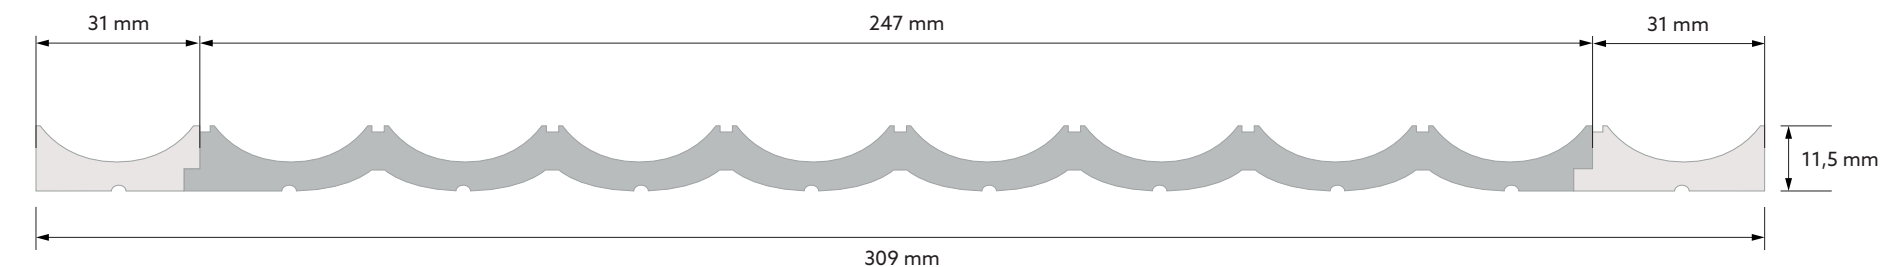

ZAKOŃCZENIE PRAWE

WP002R (270 cm)
WP002RT (200 cm)

Lumio

PANELE ŚCIENNE

MARDOM
DECOR

WYMIAR PO MONTAŻU

ZAKOŃCZENIE LEWE

WP002L (270 cm)

WP002LT (200 cm)

PANEL

WP002 (270 cm)

WP002T (200 cm)

ZAKOŃCZENIE PRAWE

WP002R (270 cm)

WP002RT (200 cm)

DEDYKOWANE ZAKOŃCZENIA